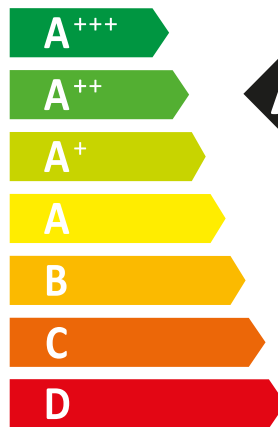

ENERG

енергия · ενέργεια

THERMOVAL

TVHP-S08-JZ
TVHP-S08-JW

55°C

35°C

A⁺⁺

A⁺⁺⁺