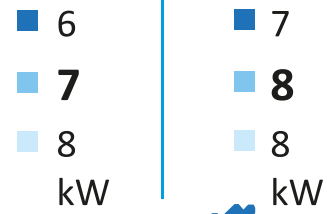

2019

811/2013