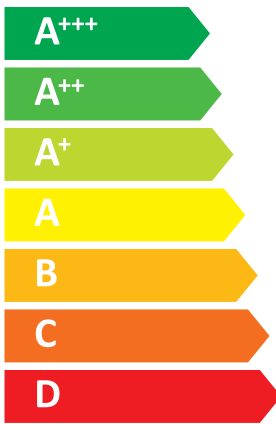

ENERG
енергия · ενεργεια

Y IJA
IE IA

Panasonic

WH-MDC12H6E5

55 °C

35 °C

A⁺⁺

A⁺⁺⁺