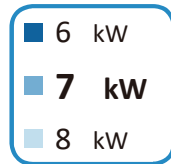

**ENERG**  
енергия · ενεργεια

Midea

MHA-V8W/D2N8-B2  
HBT-A100/240CDS90GN8-B

**A<sup>++</sup>**

**A<sup>+</sup>**

2019

811/2013