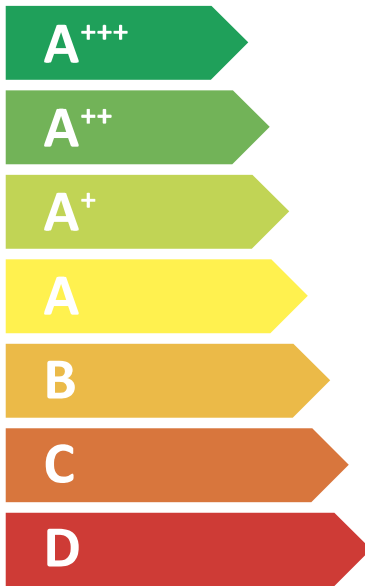

ENERG
енергия · ενεργεια

SAMSUNG AE120RXYDGG

55 °C

35 °C

A++

A+++

64 dB

■ 11
■ **12**
■ 12
kW

■ 12
■ **13**
■ 13
kW

2019

811/2013

ENERG

енергия · ενεργεια

SAMSUNG

AE120RXYDGG / MIM-E03CN

+		<input type="checkbox"/>
+		<input type="checkbox"/>
+		<input checked="" type="checkbox"/>
+		<input type="checkbox"/>