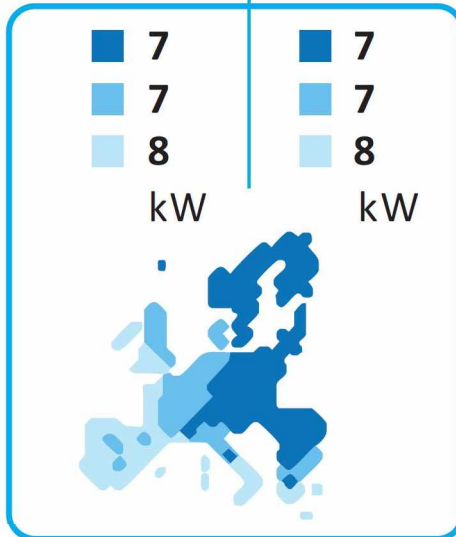

2019

811/2013