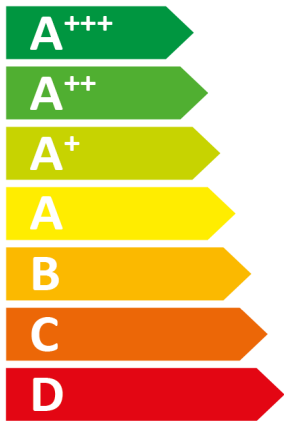

ENERG Y IJA
 енергия · ενέργεια IE IA

DAIKIN ELBH12EF6V / ERRA10EAV3

55°C

35°C

A++

A+++

44 dB

56 dB