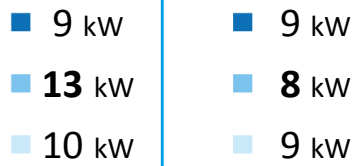

ENERG Y IJA
 енергия · ενέργεια IE IA

DAIKIN ELBH12EF6V / ERRA10EAV3

55°C

35°C

A++

A+++

44 dB

56 dB