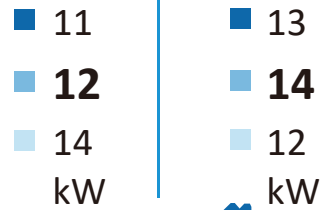

2019

811/2013