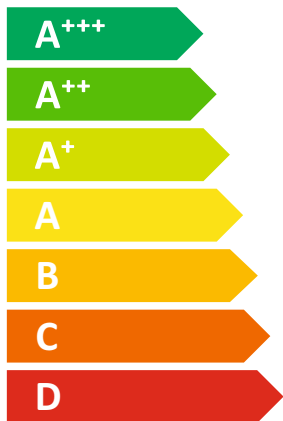

ENERG

енергия · ενέργεια

DEFRO DHPi MONOTEC 12

55 °C

35 °C

A++

A+++

0 dB