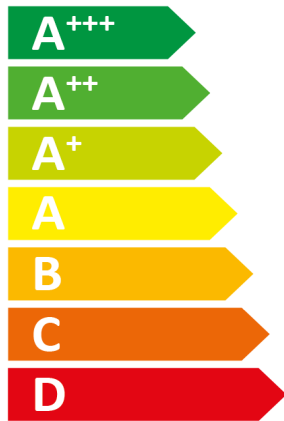

ENERG Y IJA
 енергия · ενεργεια IE IA

DAIKIN ETBX12EF9W / EPRA12EAW1

55°C

35°C

A++

A+++

44 dB

53 dB