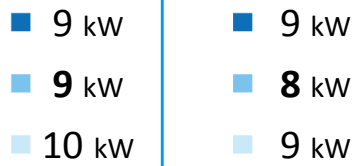

ENERG Y IJA
 енергия · ενεργεια IE IA

DAIKIN ETBX12EF9W / EPRA12EAW1

55°C

35°C

A++

A+++

44 dB

53 dB