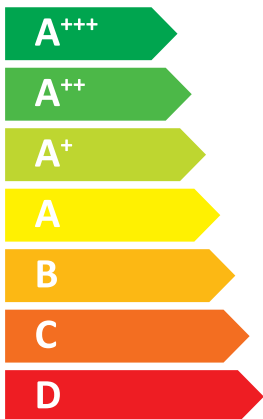

ENERG

енергия · ενεργεια

HSB140, PT500
FDCW140VNX-A

55 °C

35 °C

33 dB

58 dB