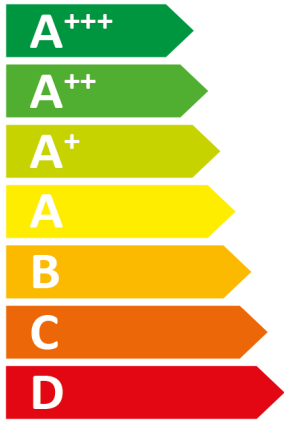

ENERG Y IJA
 енергия · ενεργεια IE IA

DAIKIN ELBH12EF6V / ERRA12EAW1

55°C

35°C

A++

A+++

44 dB

56 dB