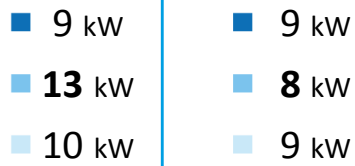

ENERG Y IJA
 енергия · ενεργεια IE IA

DAIKIN ELBH12EF6V / ERRA12EAW1

55°C

35°C

A++

A+++

44 dB

56 dB