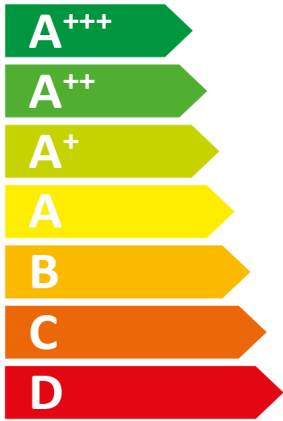

ENERG Y IJA
 енергия · ενεργεια IE IA

DAIKIN EBBX16DF6V / ERLA16DAV37

55°C

35°C

A++

A+++

44 dB

62 dB