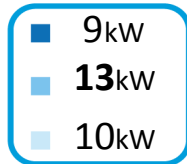

ENERG Y IJA
енергия · ενεργεια IE IA

DAIKIN ELVX12S18EJ6V / ERRA12EAW1

A++

A+

2019

811/2013