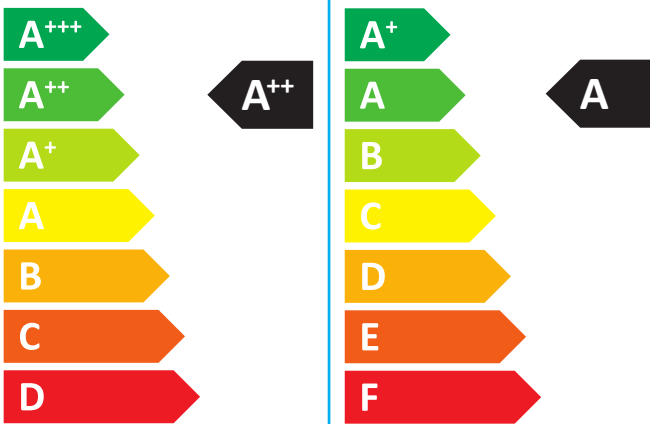

ENERG

енергия · ενεργεια

BOSCH

Compress 3000 AWS

CS3000 AWS 11 M (ODU Split11t)

8734100596

35 dB

67 dB

- 10** kW
- 9** kW
- 10** kW

ENERG

енергия · ενέργεια

8734100596

Compress 3000 AWS

CS3000 AWS 11 M (ODU Split11t)

Energy efficiency icons: A++ (radiator), A (tap), and boiler icon.

Feature icons: + Solar panel, + Water tank, + Remote control (marked with X), + Boiler.