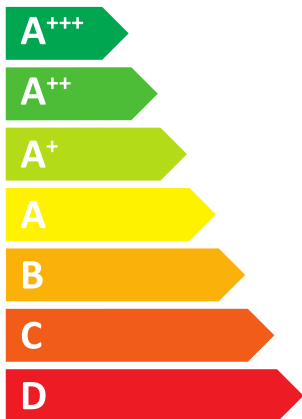

## Buderus

Logatherm  
WLW166i-10 SP AR E  
7738602476

55°C

35°C

**45** dB

**59** dB

kW

kW