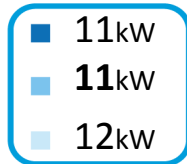

ENERG Y IJA
енергия · ενεργεια IE IA

DAIKIN EBVZ16S18DJ9W / ERLA14DAW1

A++

A+

2019

811/2013