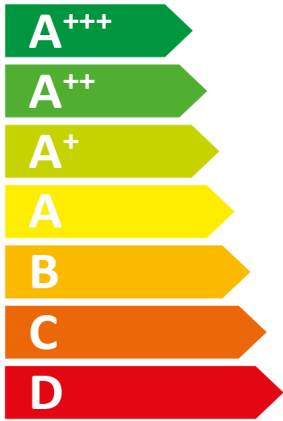

ENERG Y IJA
енергия · ενέργεια IE IA

DAIKIN ELBX12EF9W / ERRA12EAV3

55°C

35°C

A++

A+++

44 dB

56 dB