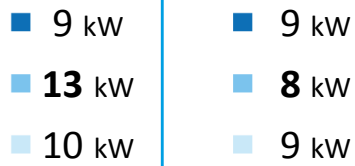

ENERG Y IJA
енергия · ενέργεια IE IA

DAIKIN ELBX12EF9W / ERRA12EAV3

55°C

35°C

A++

A+++

44 dB

56 dB