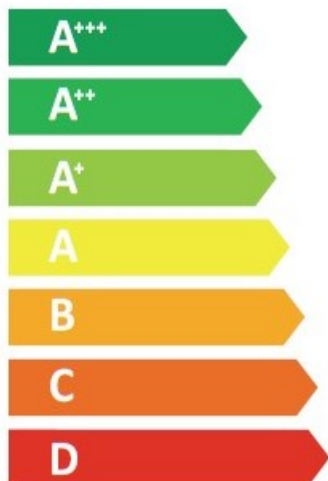

ENERG

енергия · ενεργεια

IDOLA S 3.2 HI3 8

55°C

35°C

A++

A+++

39 dB