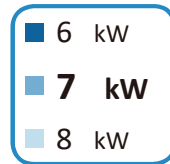

ENERG
енергия · ενεργεια

Midea

MHA-V8W/D2N8-B
HBT-A100/240CDS90GN8-B

A⁺⁺

A⁺

2019

811/2013