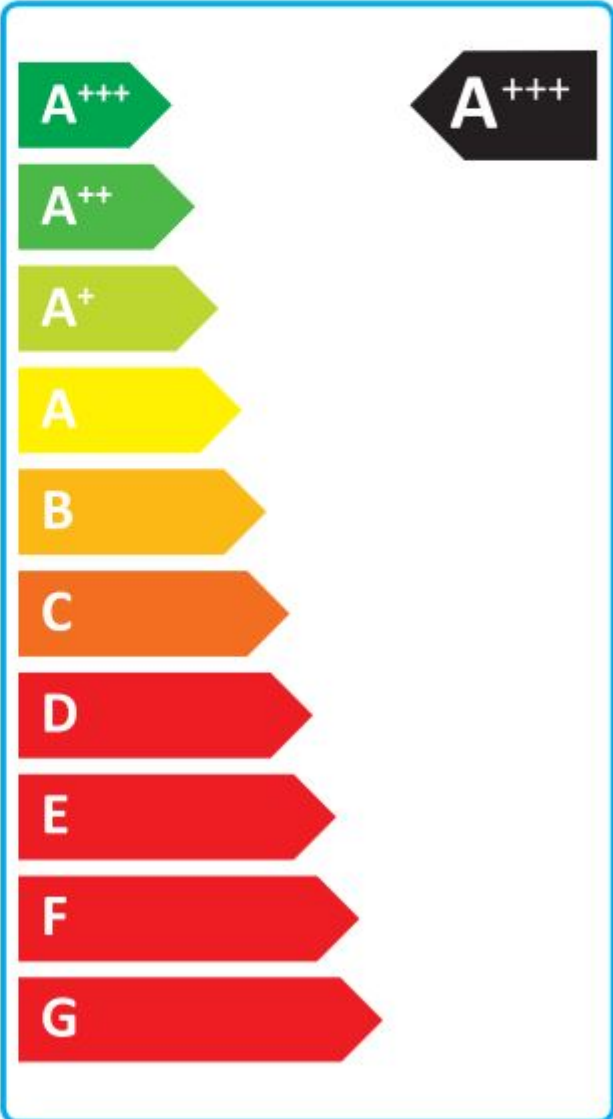

ENERG
енергия · ενεργεια

HM163HF UB60 / **PHCS0** ENCXLEU

55 °C

35 °C

A+++

A+++

0 dB

52 dB

■ 17
■ **12**
■ 13
kW

■ 16
■ **12**
■ 12
kW

2019

811/2013

ENERG

енергия · ενεργεια

Y IJA
IE IA

HM163HF UB60 / PHCS0 ENCXLEU