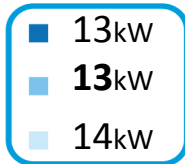

ENERG Y IJA
 енергия · ενεργεια IE IA

DAIKIN ETVH16S18EJ6V7 / EPRA16DAV37

A++

A

2019

811/2013