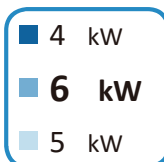

ENERG
енергия · ενέργεια

Y IJA
IE IA

Midea

MHA-V6W/D2N8-B
HBT-A100/190CD30GN8-B

A⁺⁺

A⁺

2019

811/2013