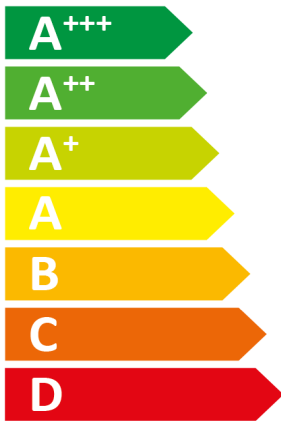

ENERG Y IJA
 енергия · ενέργεια IE IA

DAIKIN EBBX16DF9W / ERLA16DAV37

55°C

35°C

A++

A+++

44 dB

62 dB