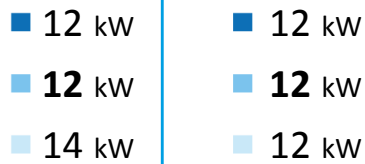

ENERG Y IJA
 енергия · ενέργεια IE IA

DAIKIN EBBX16DF9W / ERLA16DAV37

55°C

35°C

A++

A+++

44 dB

62 dB