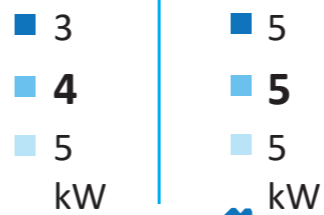

2019

811/2013