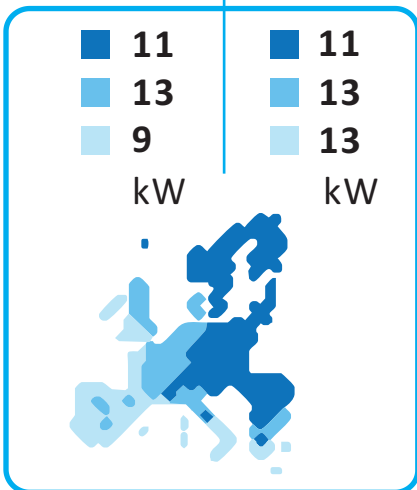

ENERG
енергия · ενεργεια

sinclair®

Model

SMH-160IRB2-3

55°C

35°C

2019

811/2013