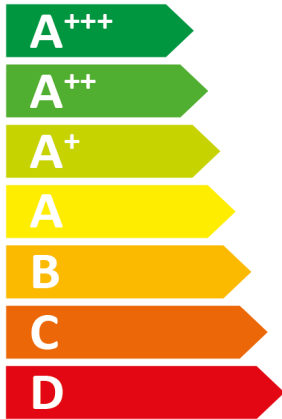

ENERG Y IJA
 енергия · ενέργεια IE IA

DAIKIN EBBH16DF6V / ERLA16D2W17

55°C

35°C

A++

A+++

44 dB

62 dB