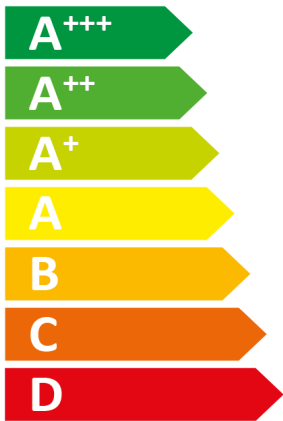

ENERG Y IJA
 енергия · ενεργεια IE IA

DAIKIN EBBX16DF9W / ERLA14D2V3

55°C

35°C

A++

A+++

44 dB

62 dB