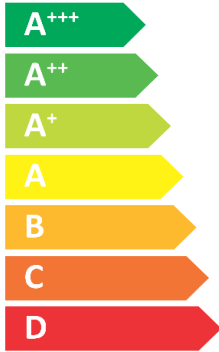

**ENERG** Y IJA  
 енергия · ενεργεια IE IA

Indoor unit  
 Outdoor unit

EHSD-YM9D  
 PUZ-SHWM140YAA

55 °C

35 °C

**A++**

**A+++**

  
**41** dB