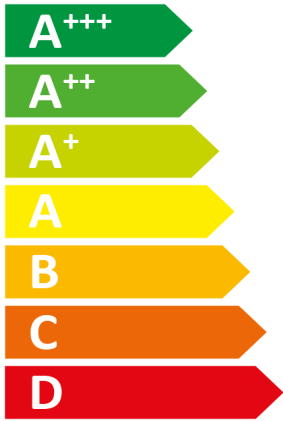

ENERG Y IJA
 енергия · ενεργεια IE IA

DAIKIN ETBX12EF6V / EPRA10EAV3

55°C

35°C

A++

A+++

44 dB

53 dB