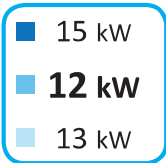

ENERG

енергия · ενέργεια

LG

HU143MRB U30 / **HN1616Y** NB1

A⁺⁺

A⁺

2019

811/2013