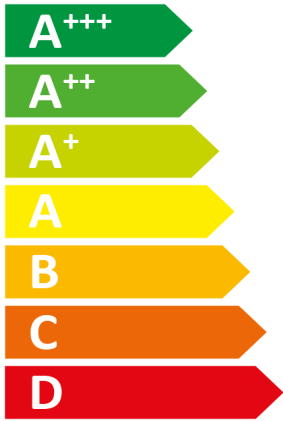

**ENERG** Y IJA  
енергия · ενεργεια IE IA

**DAIKIN** EDLA14DA3W1

55°C

35°C

A++

A+++

0 dB

62 dB