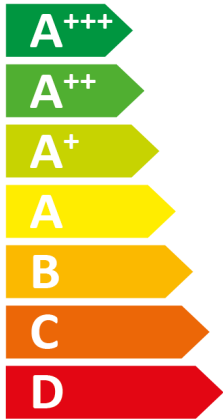

ENERG Y IJA
енергия · ενεργεια IE IA

DAIKIN EH VX04S23EJ3V / ERGA04EAV3

A++

A+

2019

811/2013