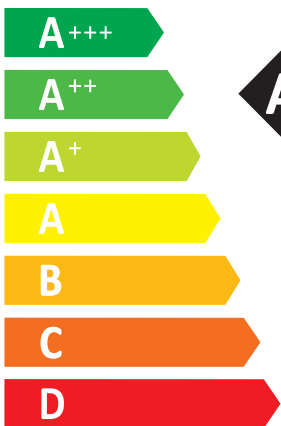

ENERG

енергия · ενεργεια

ROTENSO®

Live better

AQM140X3 R14

55°C

35°C

-- dB