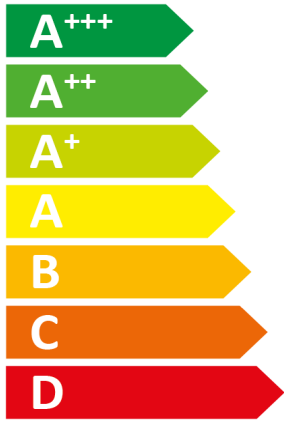

ENERG Y IJA
 енергия · ενέργεια IE IA

DAIKIN ETBH16EF6V7 / EPRA16DAV37

55°C

35°C

A++

A+++

44 dB

54 dB