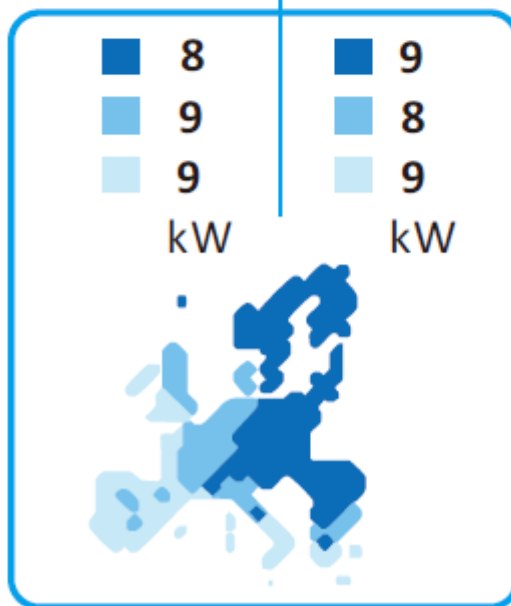

ENERG
енергия · ενεργεια

Y IJA
IE IA

GREE ELECTRIC APPLIANCES, INC. OF ZHUHAI

Model
GRS-CQ8.0Pd/NhG3-E

55°C

35°C

A++

A+++