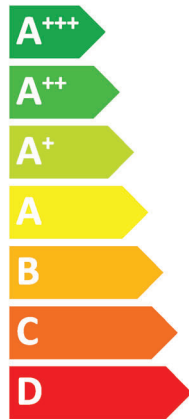

ENERG Y IJA
енергия · ενέργεια IE IA

Indoor unit ERST20D-VM6E
Outdoor unit SUZ-SHWM40VAH(-SC)

A++

A+

2019

811/2013