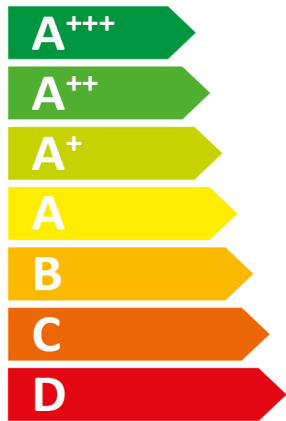

ENERG Y IJA
 енергия · ενεργεια IE IA

DAIKIN ETBH12EF6V / EPRA08EAV3

55°C

35°C

A++

A+++

44 dB

53 dB