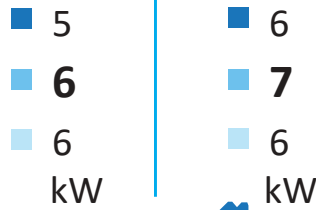

2019

811/2013