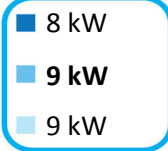

ENERG
енергия · ενέργεια

Y IJA
IE IA

TOSHIBA

HWT-1101HW-E / HWT-1101F21MT9W-E /

35°C

A+++

A+

A+

811/2013

ENERG
енергия · ενέργεια

Y IJA
IE IA

TOSHIBA

HWT-1101HW-E / HWT-1101F21MT9W-E /

55°C

A⁺⁺

A⁺