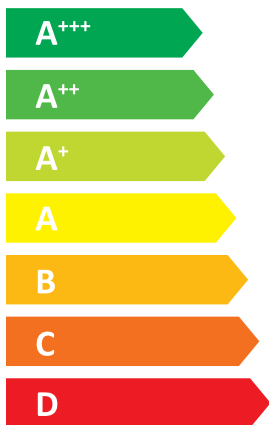

ENERG

енергия · ενεργεια

Hisense

AHW-100HEDS1
AHM-100HEDSAA

55 °C

35 °C

A⁺⁺

A⁺⁺⁺

44 dB

62 dB

- X
- 8
- 10

kW

- X
- 9
- 10

kW