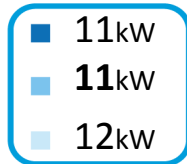

ENERG Y IJA
 енергия · ενεργεια IE IA

DAIKIN EBVX16S18DJ9W / ERLA14DAV3

A++

A+

2019

811/2013