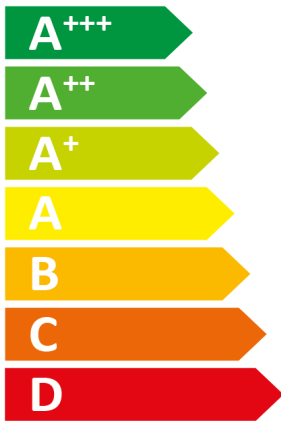

ENERG Y IJA
 енергия · ενεργεια IE IA

DAIKIN ETBH12EF9W / EPRA08EAV3

55°C

35°C

A++

A+++

44 dB

53 dB