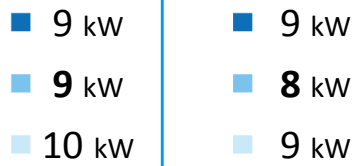

ENERG Y IJA
 енергия · ενεργεια IE IA

DAIKIN ETBH12EF9W / EPRA08EAV3

55°C

35°C

A++

A+++

44 dB

53 dB