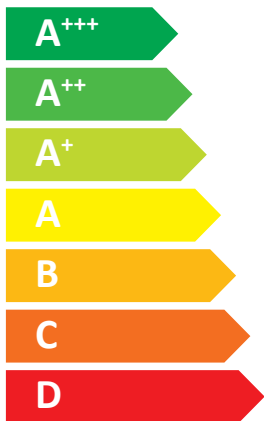

ENERG

енергия · ενεργεια

HSB60-W

FDCW60VNX-W

55 °C

35 °C

33 dB

52 dB