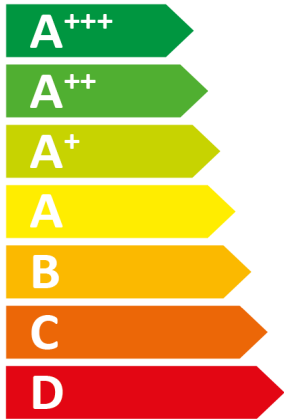

ENERG Y IJA
 енергия · ενέργεια IE IA

DAIKIN ETBX16EF6V7 / EPRA14DAW17

55°C

35°C

A++

A+++

44 dB

54 dB