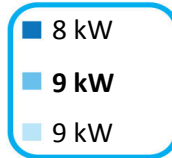

**ENERG**  
енергия · ενέργεια

Y IJA  
IE IA

**TOSHIBA**

HWT-1101HW-E / HWT-1101F21MT6W-E /

35°C

A+++

A+

A+

811/2013

**ENERG**  
енергия · ενέργεια

Y IJA  
IE IA

**TOSHIBA**

HWT-1101HW-E / HWT-1101F21MT6W-E /

55°C

A<sup>++</sup>

A<sup>+</sup>