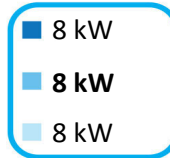

**ENERG**  
енергия · ενέργεια

Y IJA  
IE IA

**TOSHIBA**

HWT-1101HW-E / HWT-1101F21MT6W-E /

35°C

A+++

A+

A+

811/2013

**ENERG**  
енергия · ενέργεια

Y IJA  
IE IA

**TOSHIBA**

HWT-1101HW-E / HWT-1101F21MT6W-E /

55°C

A<sup>++</sup>

A<sup>+</sup>