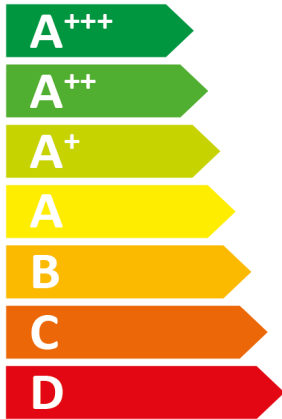

ENERG Y IJA
 енергия · ενεργεια IE IA

DAIKIN EBLA16DA3V37

55°C

35°C

A++

A+++

0 dB

62 dB