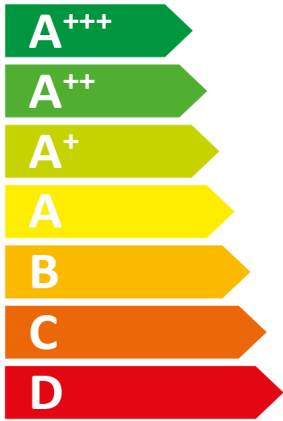

ENERG Y IJA
 енергия · ενεργεια IE IA

DAIKIN EBLA04E23V3

55°C

35°C

A++

A+++

0 dB

58 dB