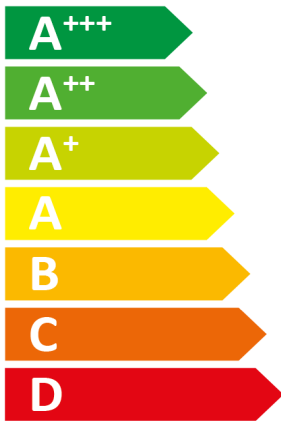

ENERG Y IJA
 енергия · ενέργεια IE IA

DAIKIN ETBX16EF6V7 / EPRA18DAV37

55°C

35°C

A++

A+++

44 dB

54 dB