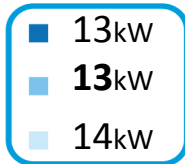

**ENERG** Y IJA  
 енергия · ενεργεια IE IA

**DAIKIN** ETVH16S18EA6V7 / EPRA16DAW17

**A++**

**A**

2019

811/2013