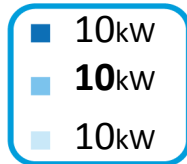

**ENERG** Y IJA  
енергия · ενεργεια IE IA

**DAIKIN** EBVX11S18DJ9W / ERLA11D2W1

**A++**

**A+**

2019

811/2013